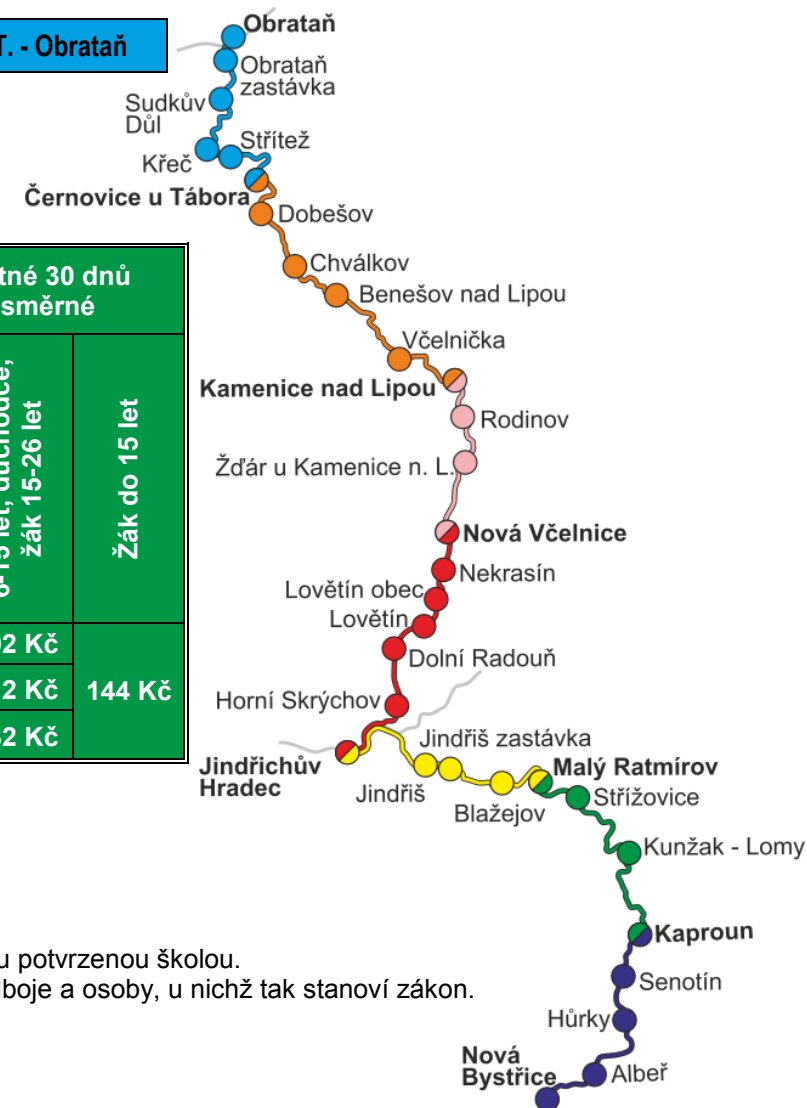

Trat' Jindřichův Hradec – Obrataň:

J. Hradec – N. Včelnice	N. Včelnice – Kamenice n. L.	Kamenice n. L. – Černovice u T.	Černovice u T. - Obrataň

Trat' Jindřichův Hradec – Nová Bystřice:

J. Hradec – M. Ratmírov	M. Ratmírov – Kaproun	Kaproun – N. Bystřice

Jízdné a přepravné:

Počet na sebe navazujících zón	Jednorázové jízdné				Předplatné 7 dnů jednosměrné			Předplatné 7 dnů obousměrné			Předplatné 30 dnů obousměrné			
	Časová platnost (min)	Od 15 let	6-15 let, důchodce, žák 15-26 let	Žák do 15 let, kočárek	Nadměrné zavazadlo, kolo, pes	Od 15 let	6-15 let, důchodce, žák 15-26 let	Žák do 15 let	Od 15 let	6-15 let, důchodce, žák 15-26 let	Žák do 15 let	Od 15 let	6-15 let, důchodce, žák 15-26 let	Žák do 15 let
1	30	16 Kč	8 Kč	6 Kč	20 Kč	64 Kč	32 Kč		128 Kč	64 Kč		384 Kč	192 Kč	
2	90	26 Kč	13 Kč			104 Kč	52 Kč	24 Kč	208 Kč	104 Kč	48 Kč	624 Kč	312 Kč	144 Kč
3-4	120	36 Kč	18 Kč			144 Kč	72 Kč		288 Kč	144 Kč		864 Kč	432 Kč	

Slevy z plného jízdného v pravidelných motorových vlacích

- Sleva 50 %: Děti 6-15 let, důchodci a žákovské jízdné 15-26 let. Děti od 10 let a důchodci do 70 let musí nárok na slevu prokázat průkazkou. Nárok na žákovské jízdné je nutné prokázat průkazkou pro konkrétní trasu potvrzenou školou.
- Jednotné jízdné 6 Kč.; rodiče a opatrovníci navštěvující děti umístěné v ústavech (při cestě tam) a žákovské jízdné do 15 let. Nárok na žákovské jízdné je nutné prokázat průkazkou pro konkrétní trasu potvrzenou školou.
- Bezplatná přeprava: děti do 6 let, držitelé průkazu ZTP, průkazu ZTP/P včetně průvodce, účastníci odboje a osoby, u nichž tak stanoví zákon.

Výtah z tarifu a přepravních podmínek

Ve všech vlacích a v prostorách JHMD a. s. je zakázáno kouřit!

Zakoupenou jízdenku označte bezprostředně po nástupu do vlaku.

Neoznačená jízdenka je neplatná!

Po označení je jízdenka platná pro jednu osobu v dané zóně/zónách a po dobu uvedenou na jízdence.

Jednorázové jízdenky zakoupíte v obsazených stanicích a dalších obchodních místech JHMD nebo ve vlaku bez přírážky.

Předplatné jízdenky zakoupíte v obsazených stanicích.

Přeprava jízdních kol je možná ve všech vlacích do vyčerpání kapacity vlaku.

Přepravu větší skupiny nebo většího počtu kol, případně cestujících na vozíku, oznamte nejméně 48 hodin předem na kontakt: office@jhmd.cz, tel. 384 361 165.

Ve vlacích JHMD a.s. neplatí tarif, komerční slevy ani režijní jízdenky jiných dopravců.

Kompletní tarif a přepravní podmínky jsou k dispozici na našich internetových stránkách www.jhmd.cz nebo na vyžádání ve vlaku a na pokladnách JHMD a. s.