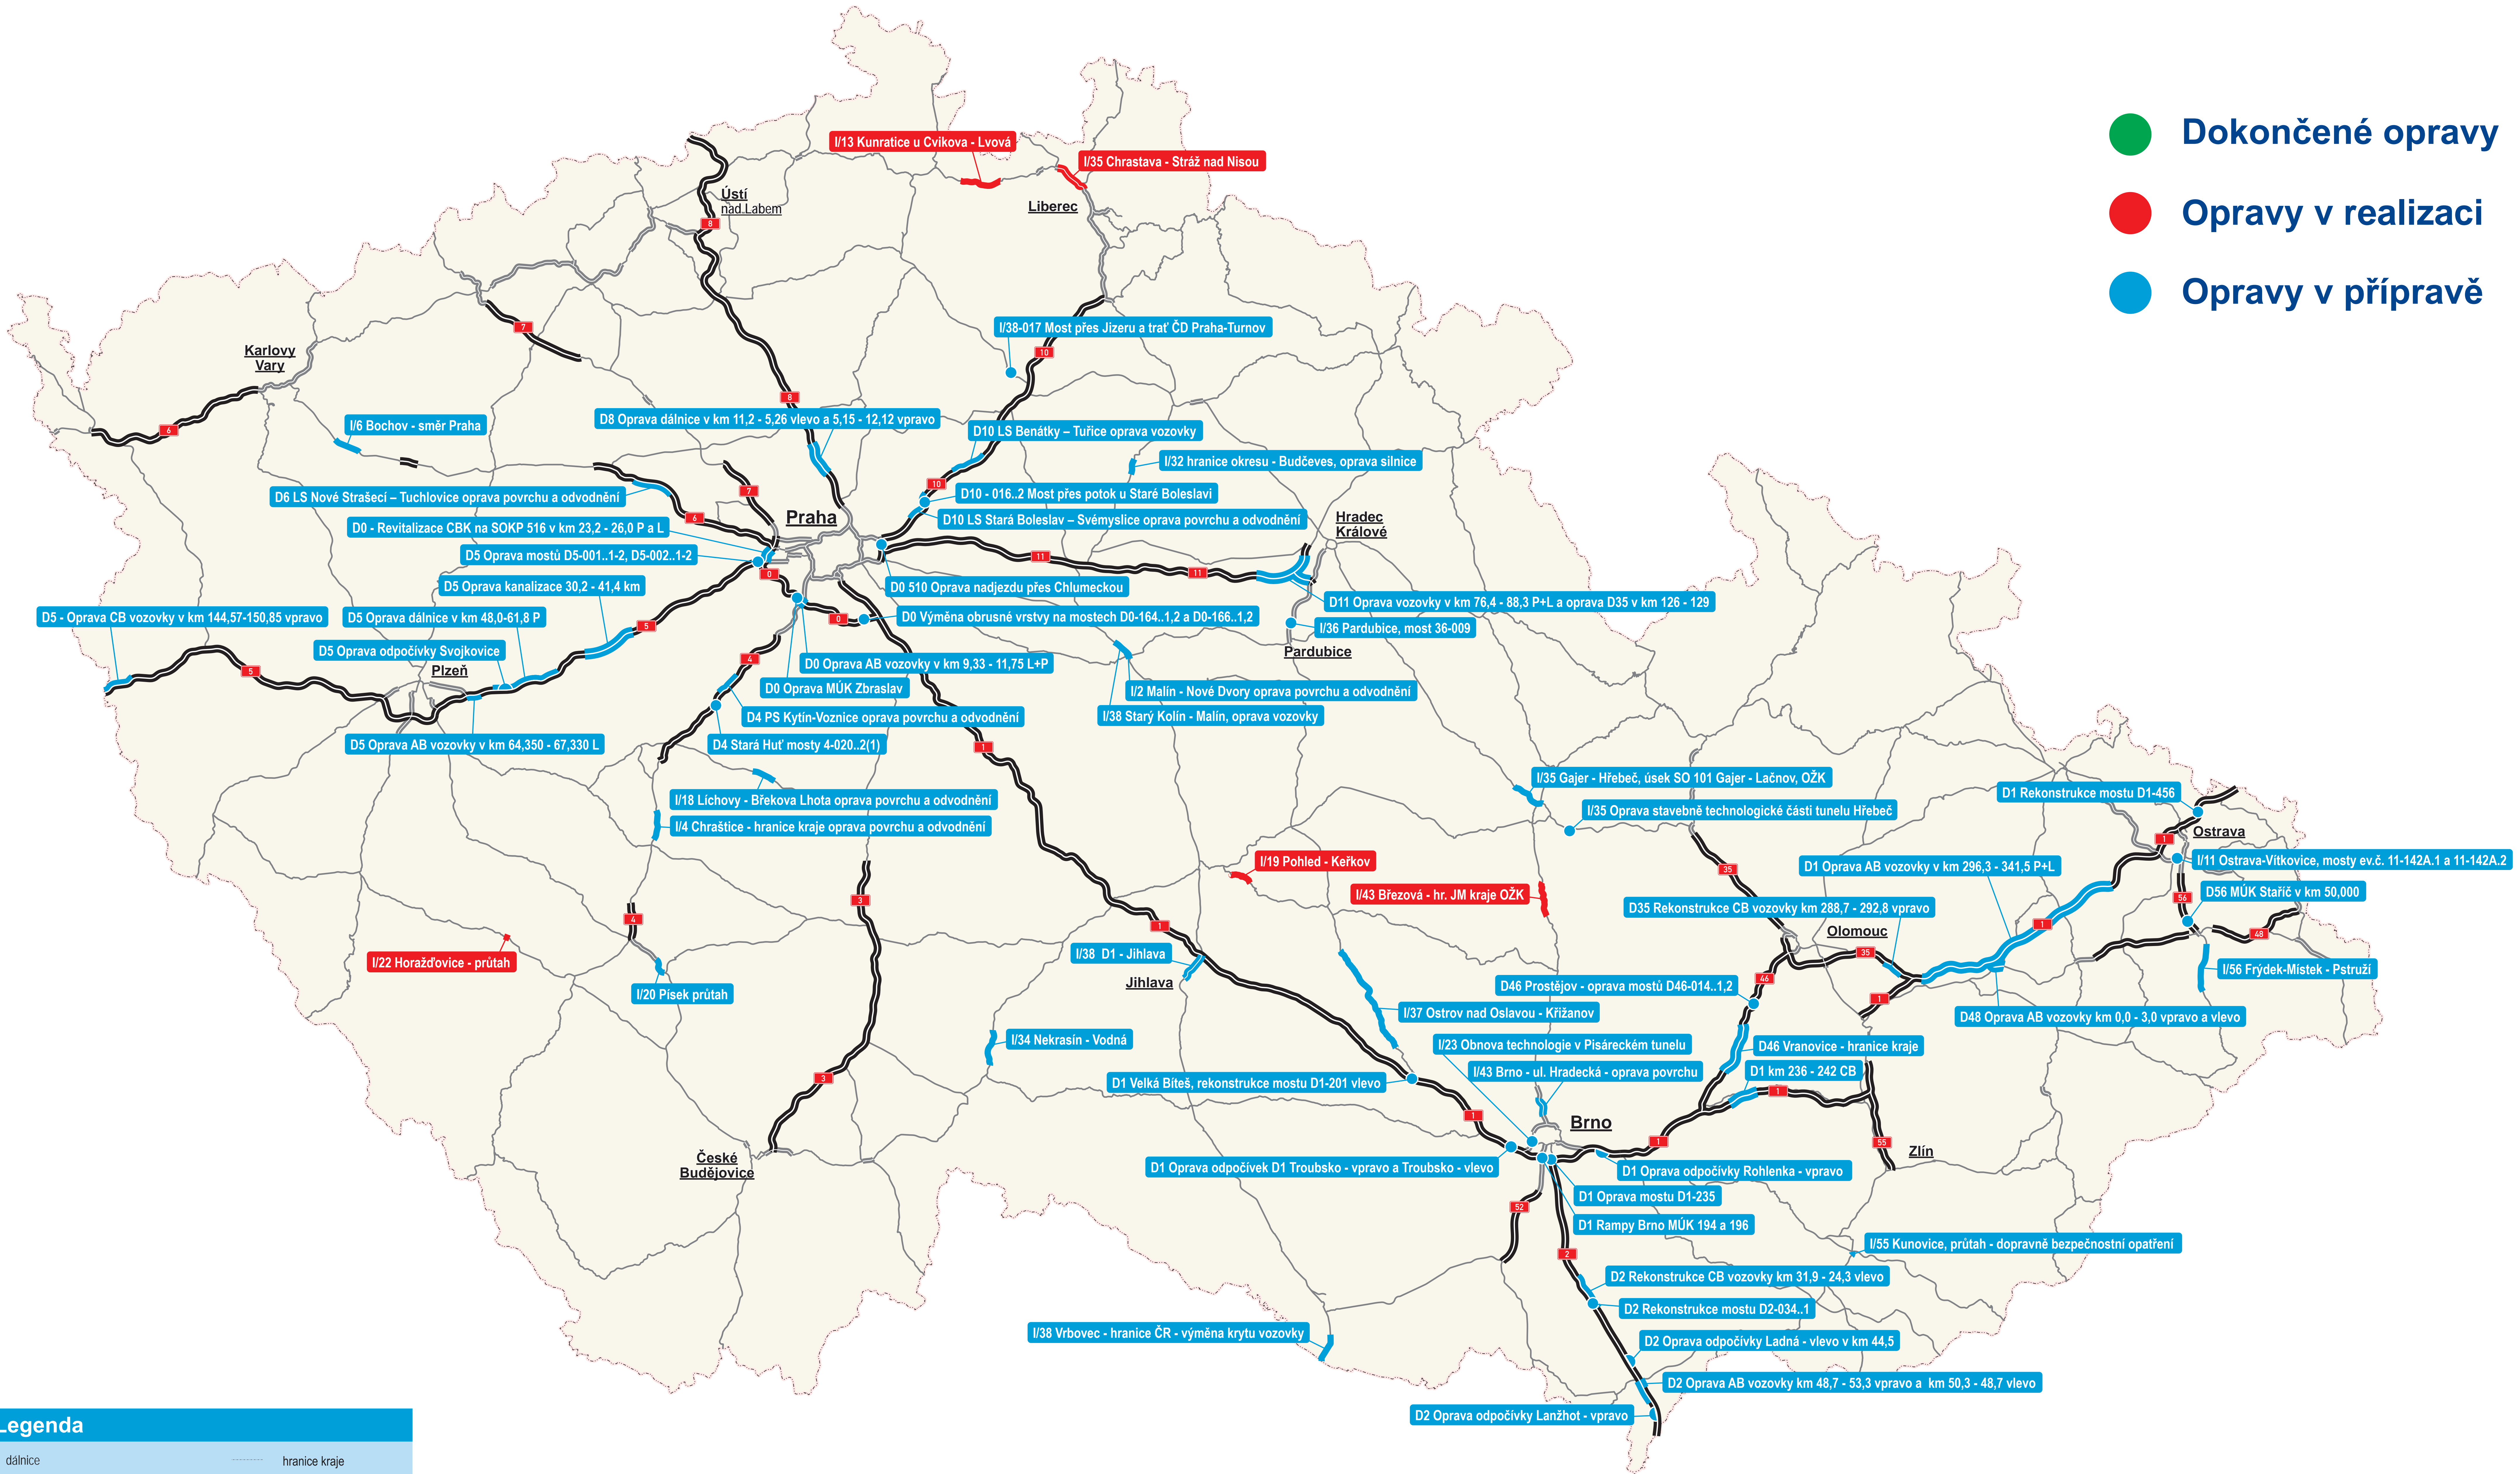

- Dokončené opravy
- Opravy v realizaci
- Opravy v přípravě

Legenda

- dálnice
- silnice I. třídy, 4pruhové, směrově dělené
- silnice I. třídy
- hranice kraje
- státní hranice
- číslo dálnice

EVROPSKÁ UNIE
Evropské strukturální a investiční fondy
Operační program Doprava

Ministerstvo dopravy
Státní fond dopravní
infrastruktury