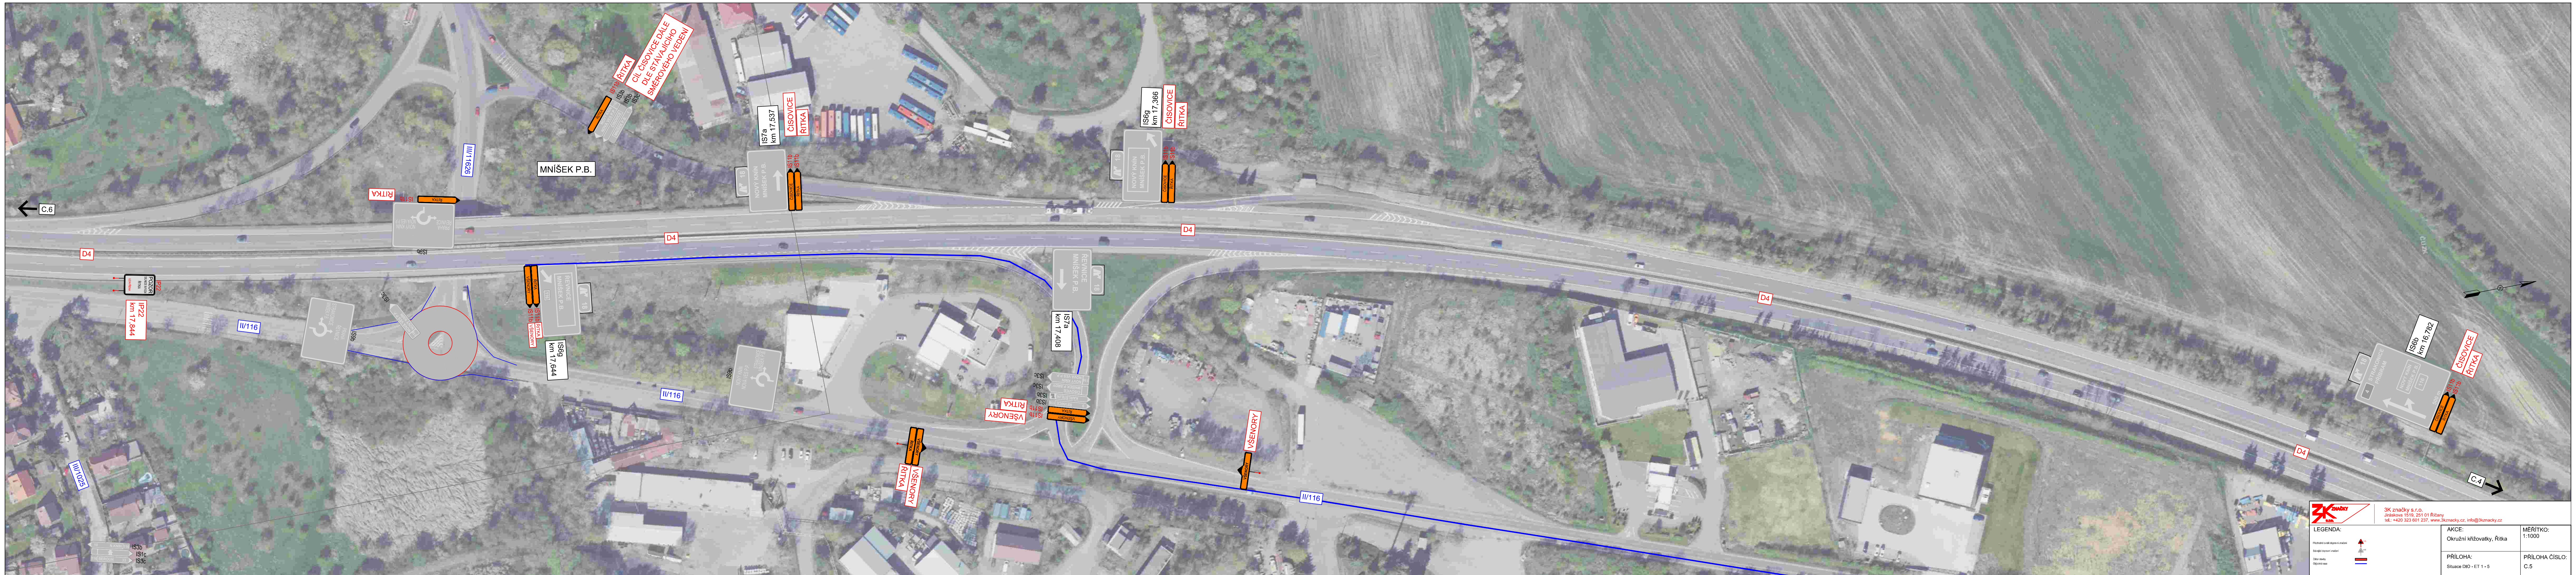

3K značky s.r.o.
Jiráskova 1518, 251 01 Říčany
tel.: +420 323 601 237, www.3kznacky.cz, info@3kznacky.cz

LEGENDA:
Přechodová úseky dopravního značení
Státní dopravní značení
Ostatní dopravní značení

AKCE:
Okružní křižovatky, Řitka

PŘÍLOHA:
Situace DIO - ET 1 - 5

MĚŘITKO:
1:1000

PŘÍLOHA ČÍSLO:
C.5