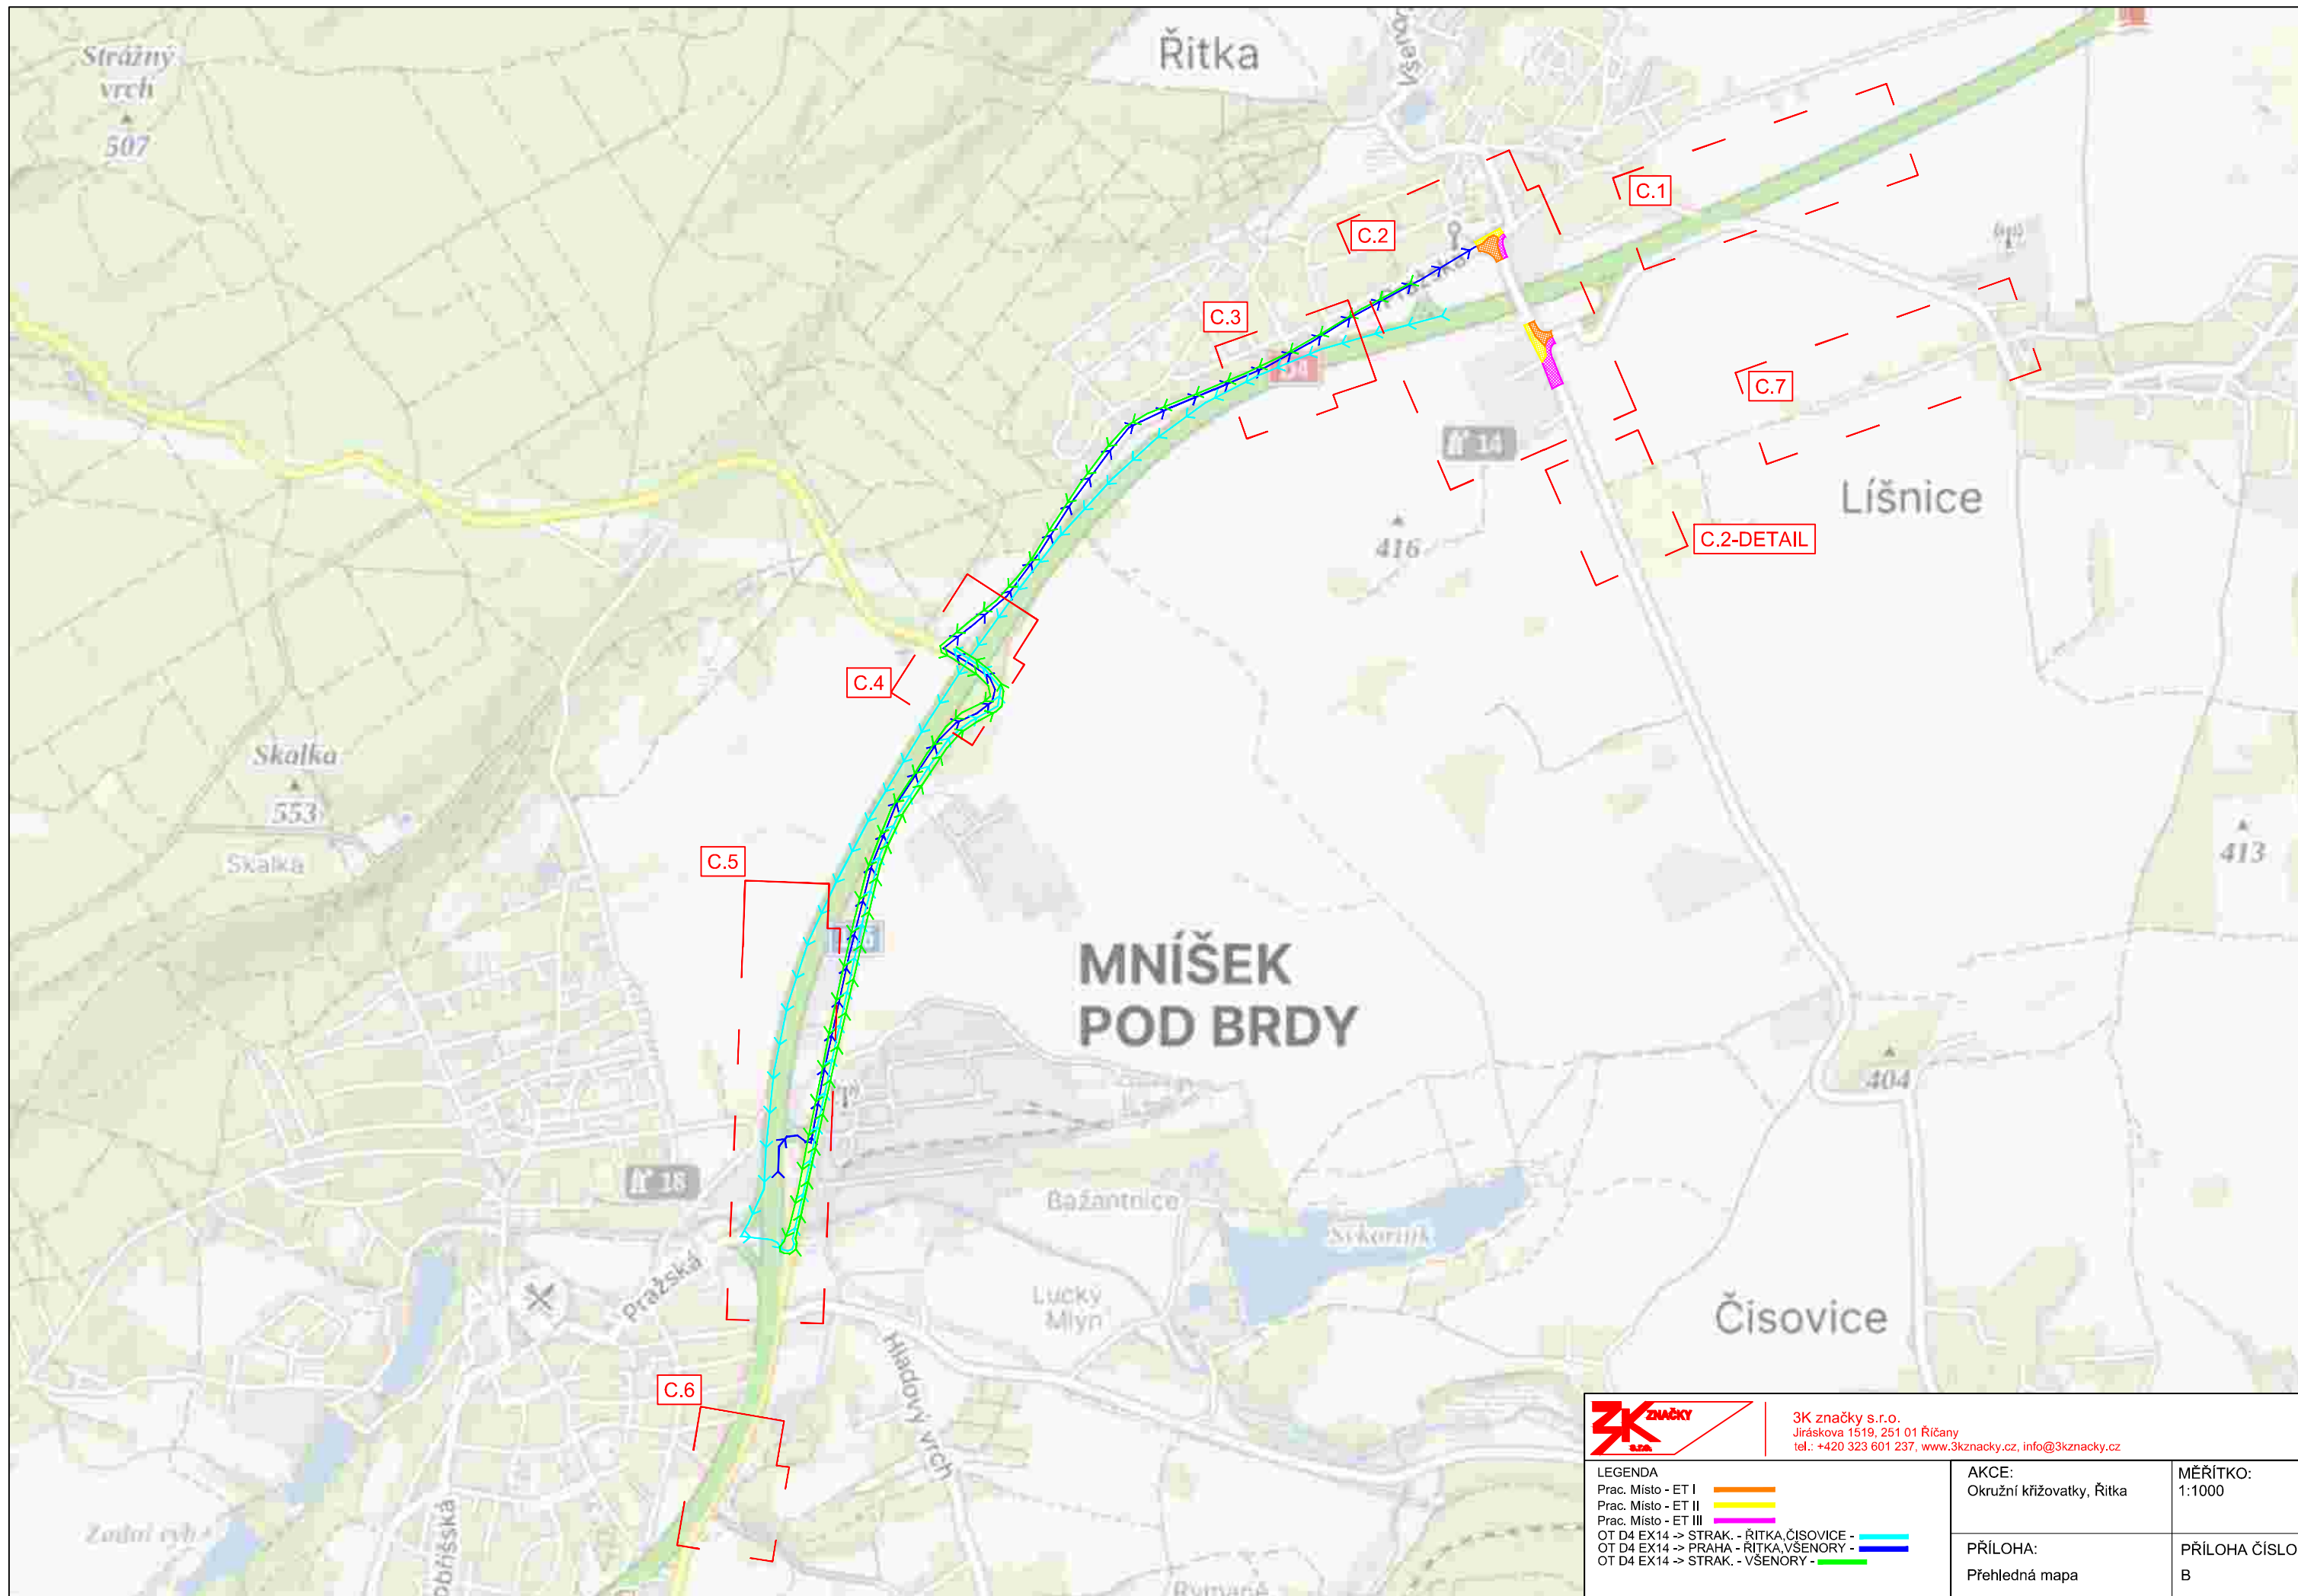

VYPRACOVAL: Jakub Turoň	HL. INŽENÝR PROJEKTU: Ing. Matěj Hofman	INVESTOR: KSÚS a.s.
ČÍSLO ZAKÁZKY: 24 00 20	DATUM: 3/2024	
AKCE: <b>Okružní křižovatky, Řitka</b>	MĚŘÍTKO: 1:150000	FORMÁT: A3
PŘÍLOHA: <b>Zájmová mapa</b>	STUPEŇ: RDS	PŘÍLOHA ČÍSLO: <b>A</b>
	KOPIE ČÍSLO:	