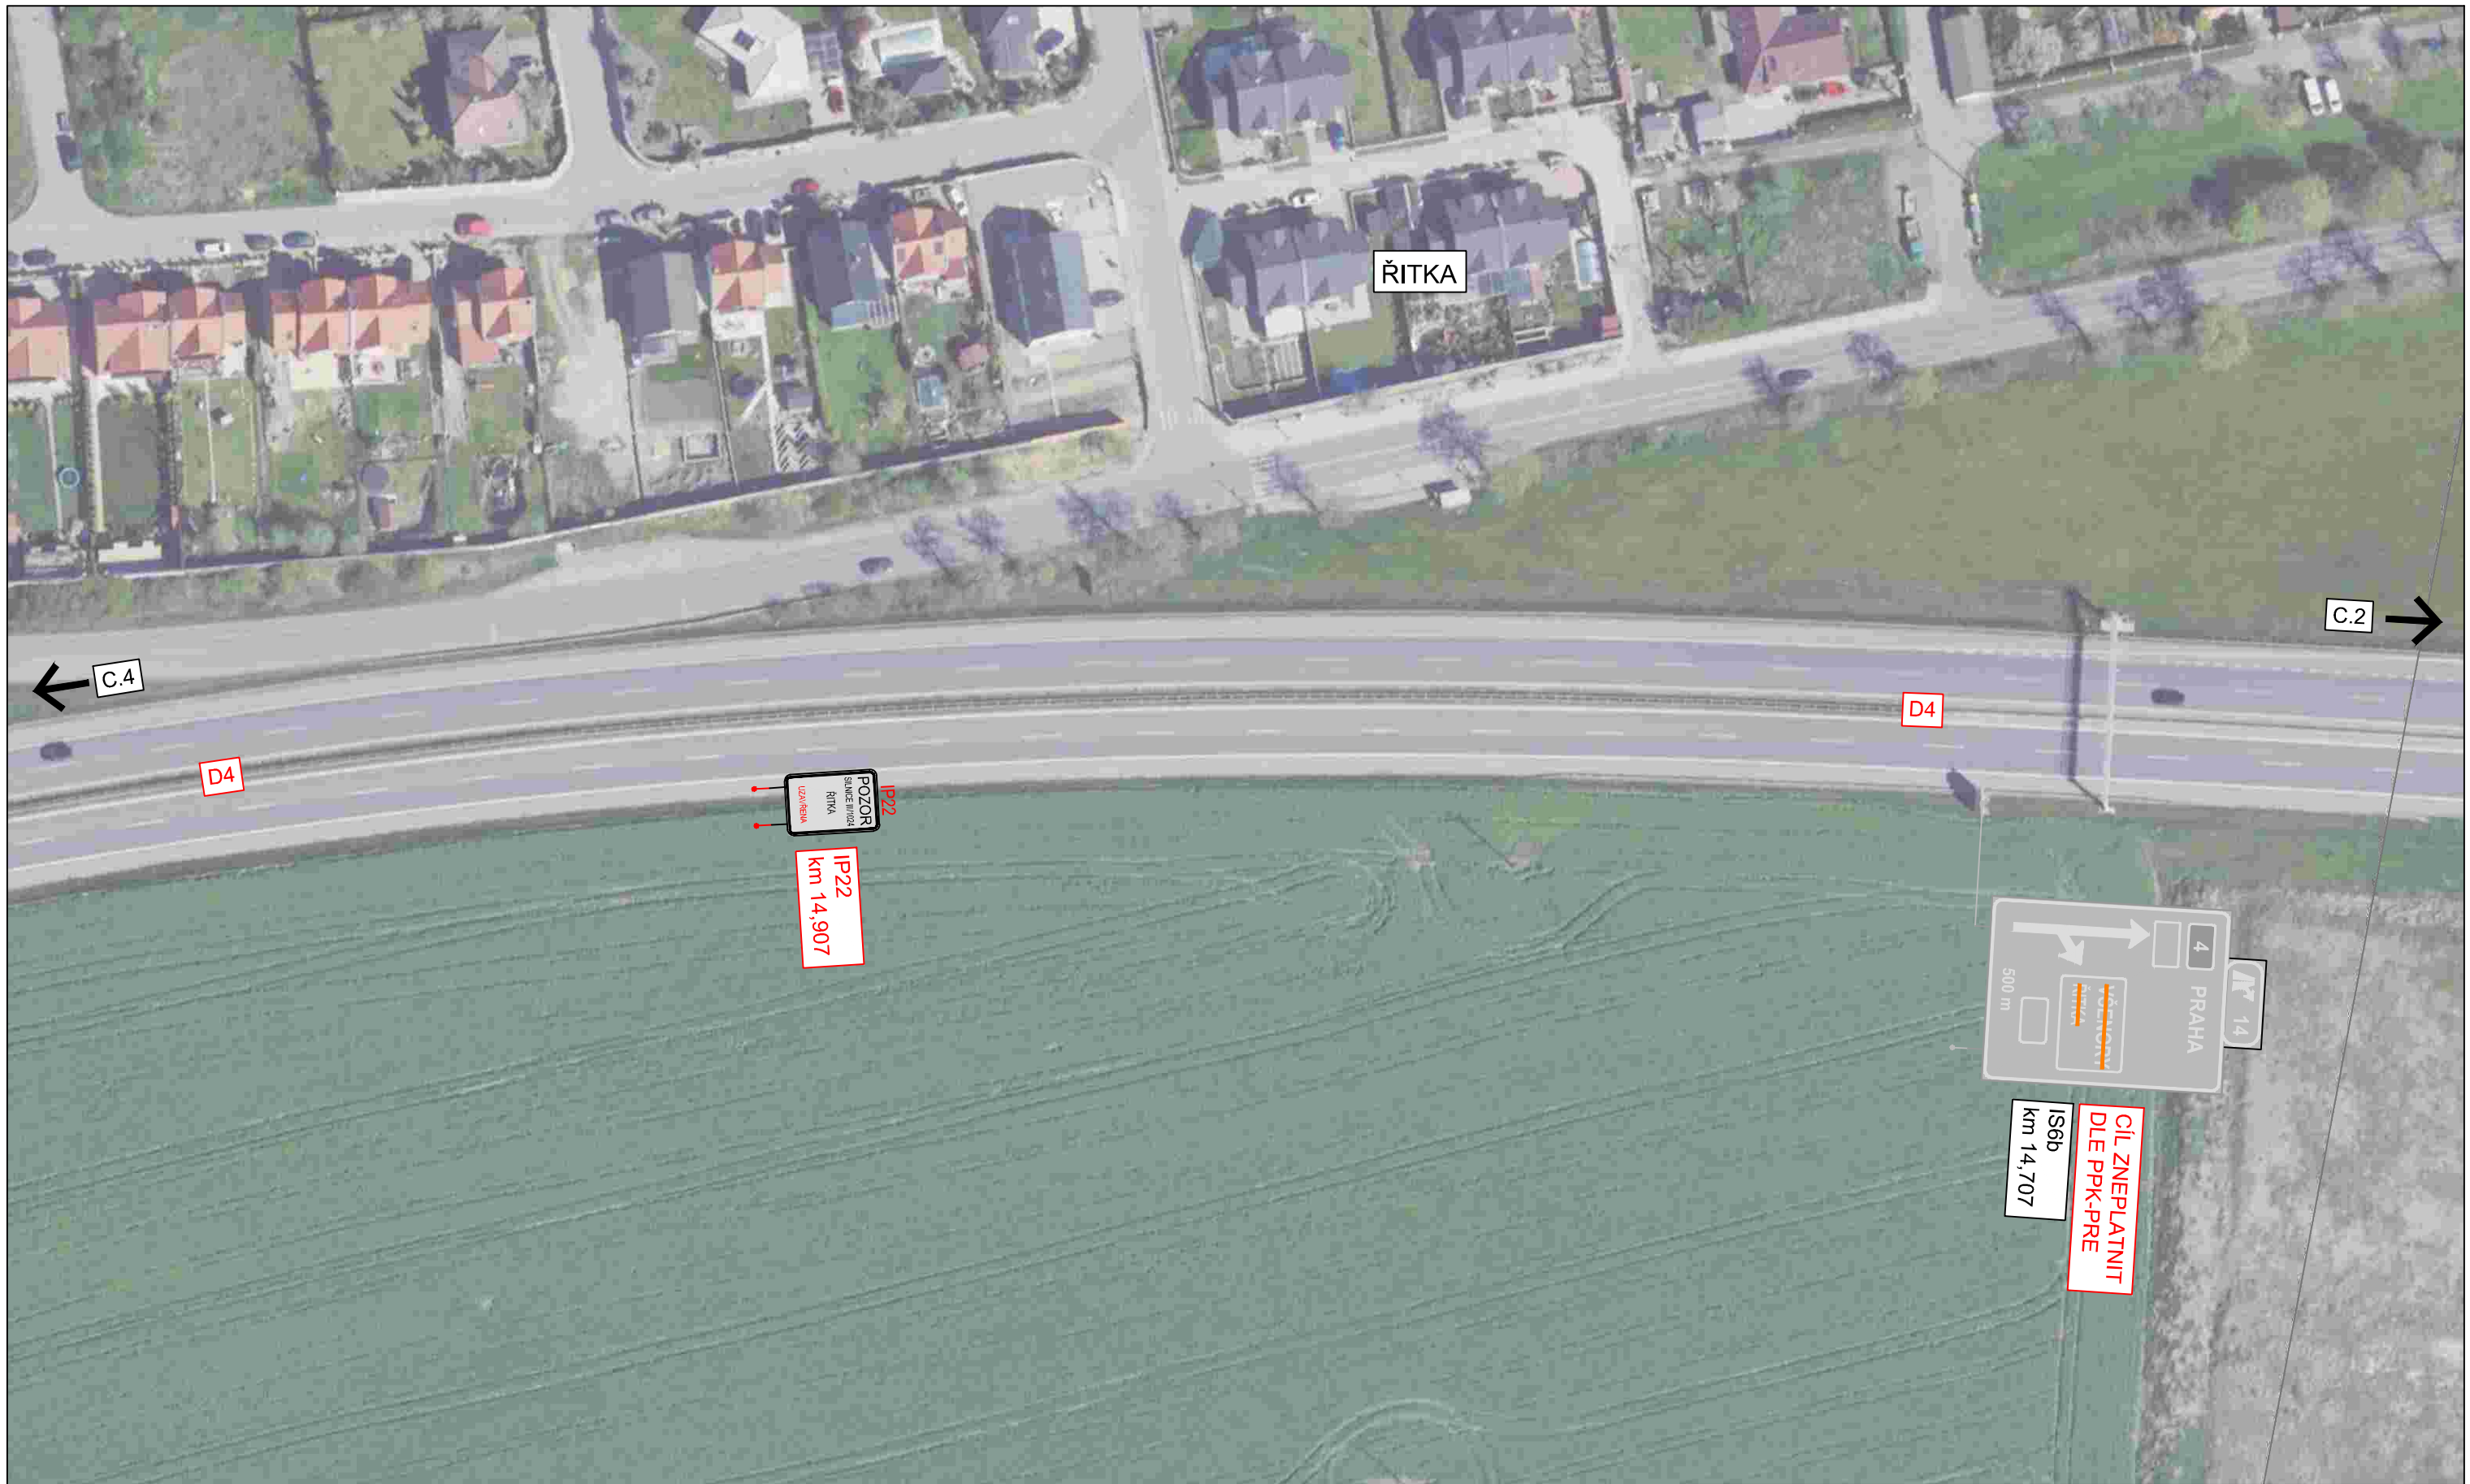

ŘITKA

POZOR  
SILNICE JIŘKOVA  
ŘITKA  
UVAŽUJTE

IP22  
km 14,907

D4

C.2

C.4

D4

4  
PRAHA  
500 m  
14

IS6b  
km 14,707  
CÍL ZNEPLATNIT  
DLE PPK-PRE

3K značky s.r.o.  
Jiráskova 1519, 251 01 Říčany  
tel.: +420 323 601 237, www.3kznacky.cz, info@3kznacky.cz

LEGENDA:

- Přechodné svazkové dopravní značení 
- Sávkový dopravní značení 
- Zábor stávků 
- Objízdná cesta 