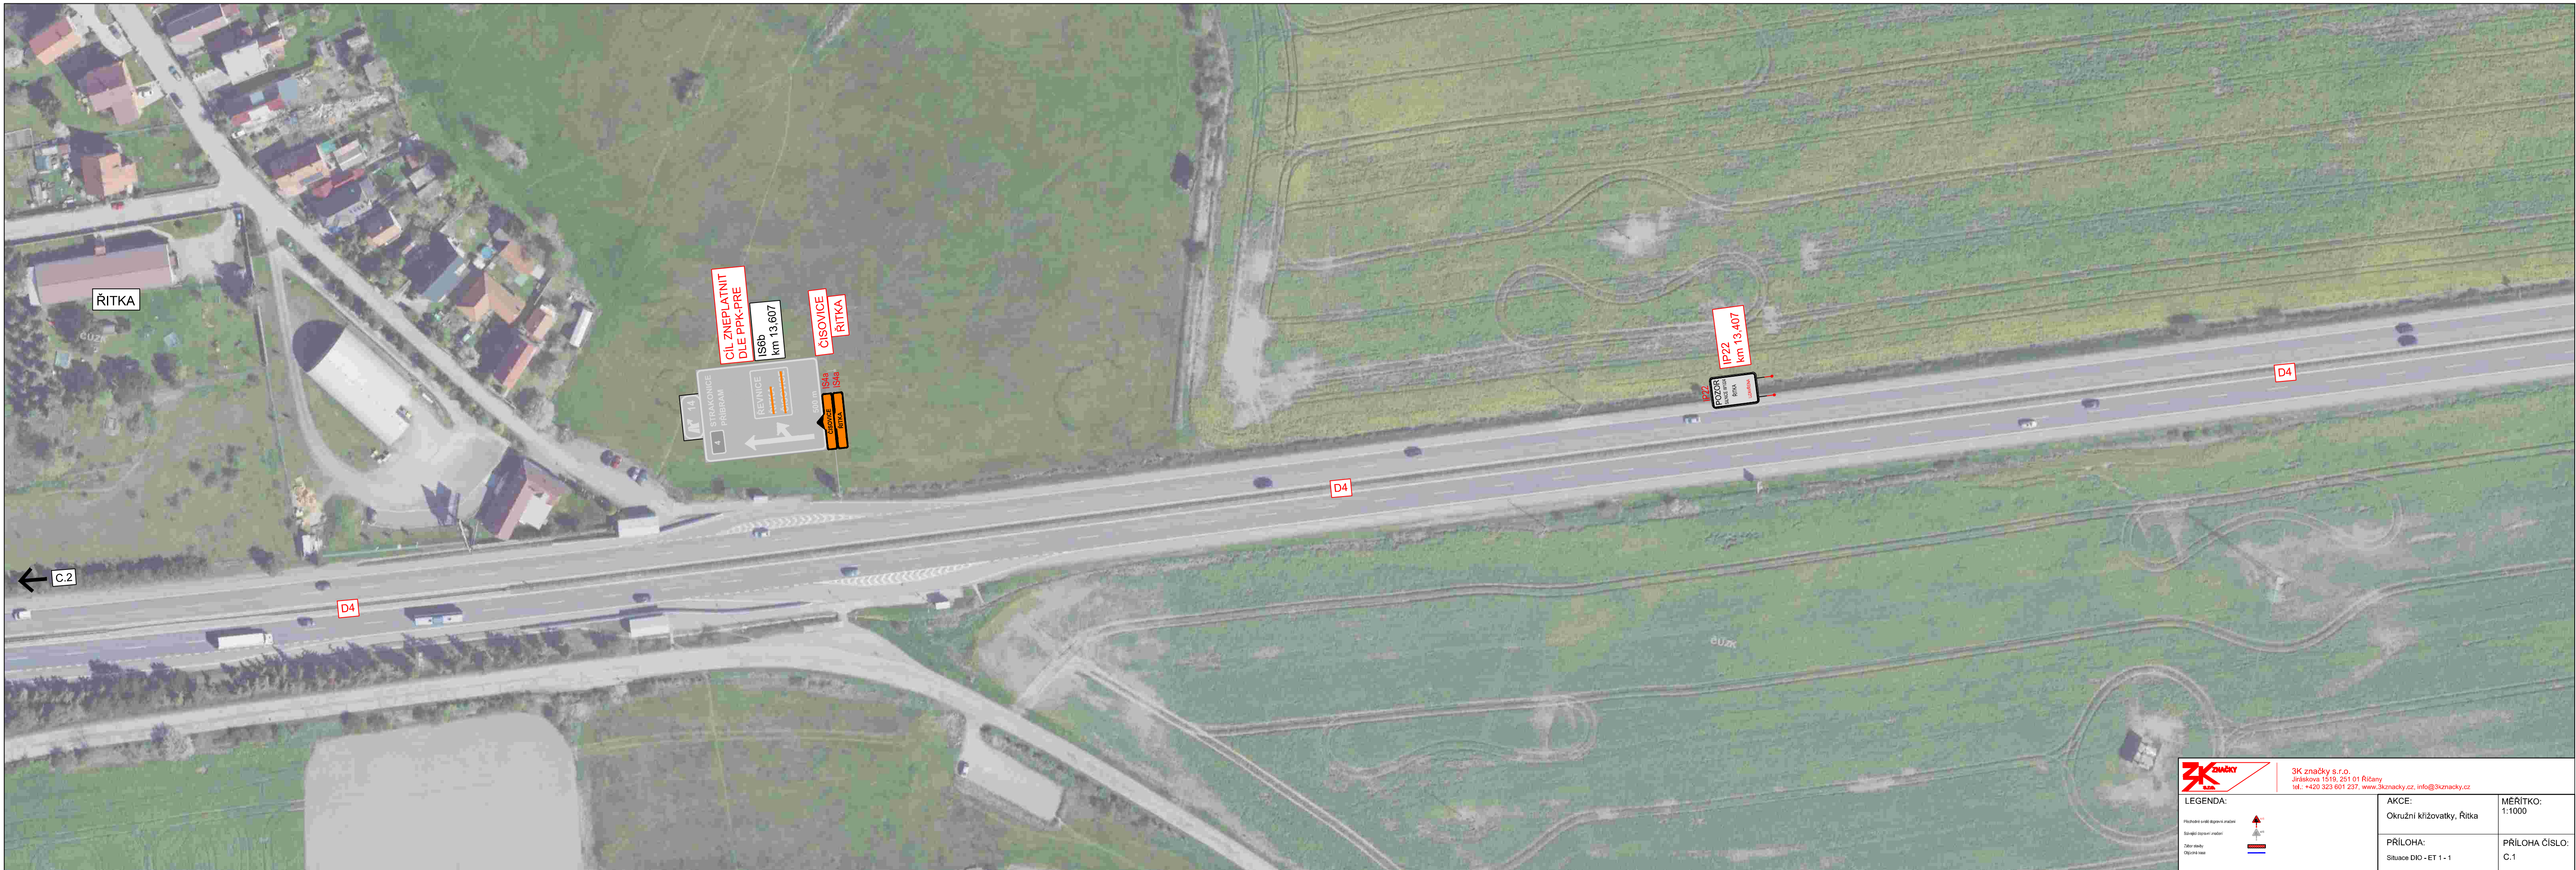

VYPRACOVAL: Jakub Turoň	HL. INŽENÝR PROJEKTU: Ing. Matěj Hofman	INVESTOR: KSÚS a.s.
ČÍSLO ZAKÁZKY: 24 00 20	DATUM: 3/2024	
AKCE: <b>Okružní křižovatky, Řitka</b>	MĚŘÍTKO: 1:150000	FORMÁT: A3
PŘÍLOHA: <b>Zájmová mapa</b>	STUPEŇ: RDS	PŘÍLOHA ČÍSLO: <b>A</b>
	KOPIE ČÍSLO:	

IS6b  
km 14,707  
CÍL ZNEPLATNIT  
DLE PPK-PRE

3K značky s.r.o.  
Jiráskova 1519, 251 01 Říčany  
tel.: +420 323 601 237, www.3kznacky.cz, info@3kznacky.cz

LEGENDA:

- Přechodné svazkové dopravní značení 
- Sávkový dopravní značení 
- Zábor stávků 
- Objízdná cesta 