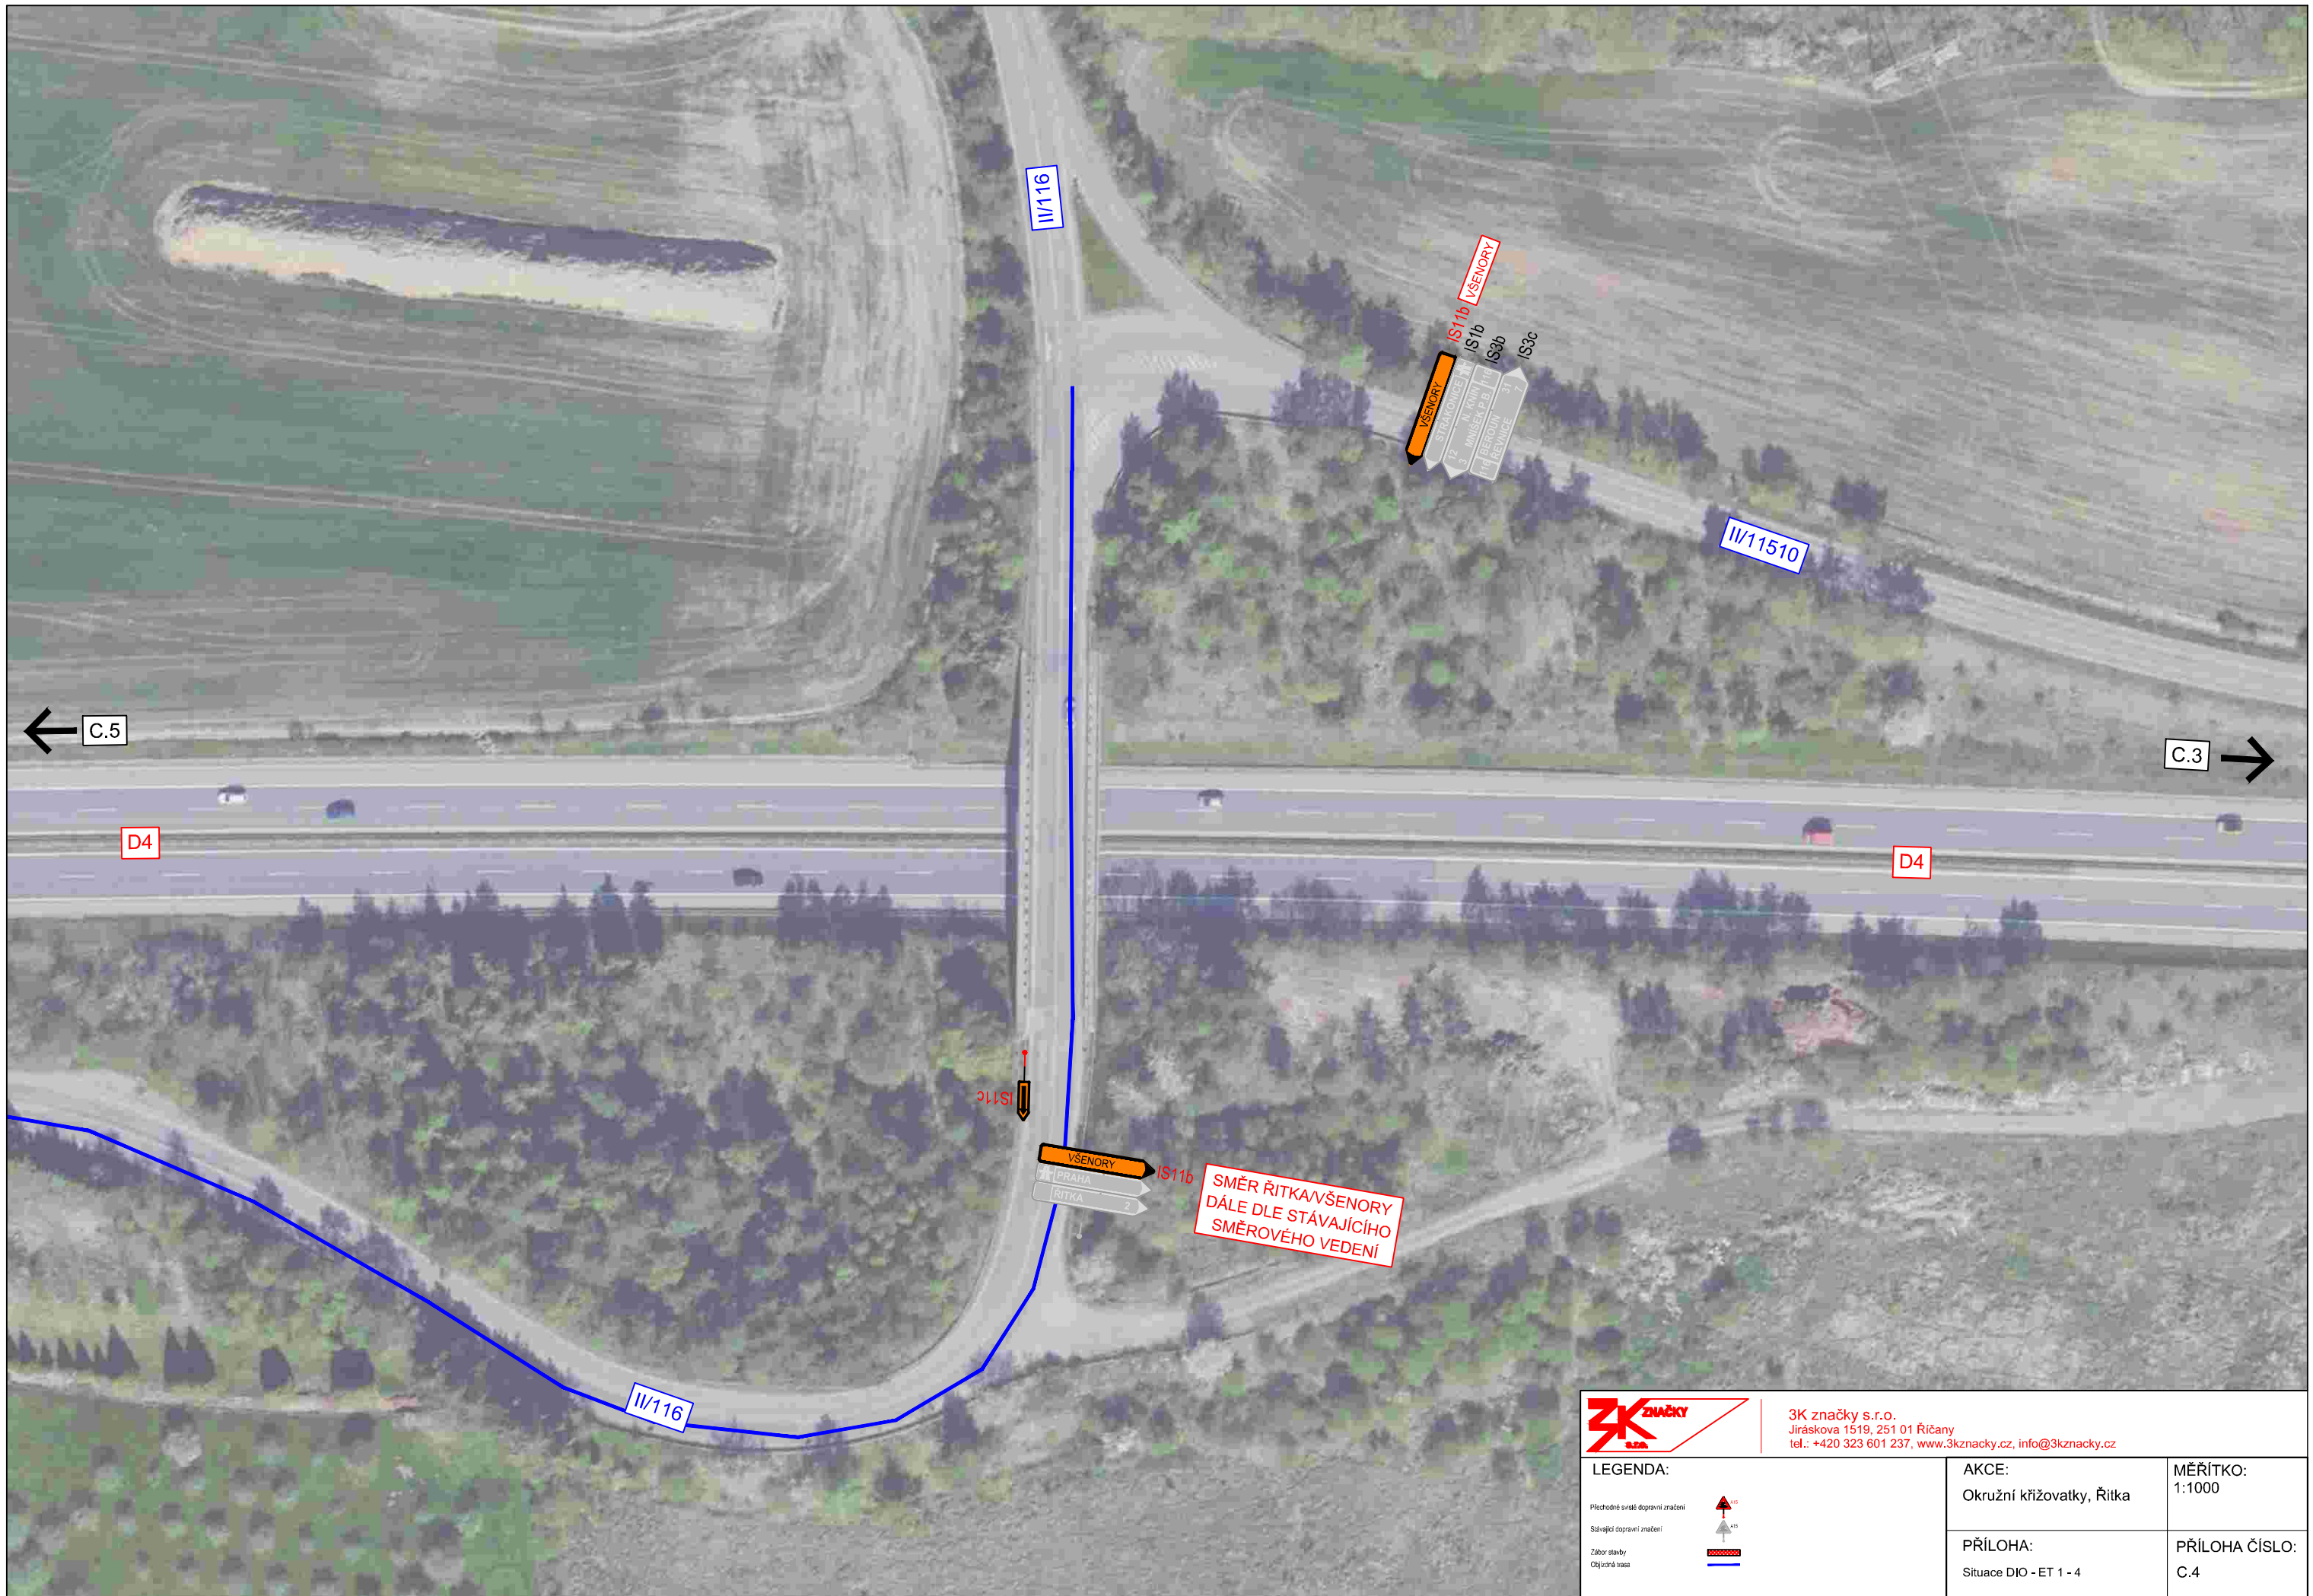

IS6b  
km 14,707  
CÍL ZNEPLATNIT  
DLE PPK-PRE

3K značky s.r.o.  
Jiráskova 1519, 251 01 Říčany  
tel.: +420 323 601 237, www.3kznacky.cz, info@3kznacky.cz

LEGENDA:

- Přechodné svazkové dopravní značení 
- Sávkový dopravní značení 
- Zábor stávků 
- Objízdná cesta 

AKCE:  
Okružní křižovatky, Řitka

MĚŘÍTKO:  
1:1000

PŘÍLOHA:  
Situace DIO - ET 1 - 3

PŘÍLOHA ČÍSLO:  
C.3

		3K značky s.r.o. Jiráskova 1519, 251 01 Říčany tel.: +420 323 601 237, www.3kzacky.cz, info@3kzacky.cz	
<b>LEGENDA:</b> Přechodné svazkové dopravní značení  Stálé dopravní značení  Zábor stávků  Objízdná trasa 		<b>AKCE:</b> Okružní křižovatky, Řitka	<b>MĚŘÍTKO:</b> 1:1000
		<b>PŘÍLOHA:</b> Situace DIO - ET 1 - 4	<b>PŘÍLOHA ČÍSLO:</b> C.4